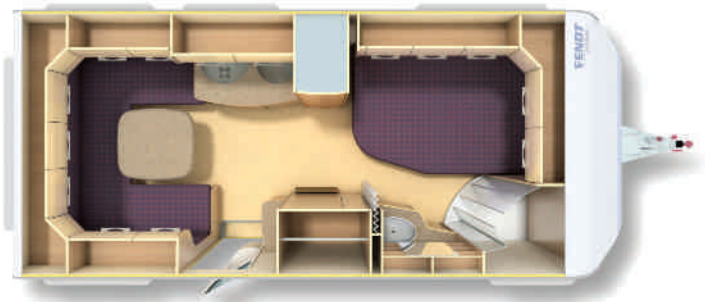

Chauffage/Electricité

Chauffage Trumatic S3002 avec thermostat et allumage Piezzo • Transformateur 400 W avec sortie filtrée et disjoncteur additionnel • Prise extérieure CEE 230 V • Interrupteur à l'entrée pour plafonnier (230V) et éclairage sous auvent (12V) • Service d'eau chaude 230 V avec robinet mitigeur • Réservoir eau fraîche avec remplissage extérieur • Branchement eau de ville • Réservoir eaux usagées mobile • Détecteur de fumée.

Type	465 SFD
Longueur hors tout en cm	692
Longueur de caisse en cm	550
Longueur utile en cm	500
Largeur hors tout en cm	230
Hauteur maximale en cm	260
Hauteur intérieure en cm	195
Places de couchage	4
Dimensions lit avant en cm	140 x 200
Dimensions lit arrière en cm	146 x 200
Dimensions lit central en cm	-
Dimensions lits superposés en cm	-
Epaisseurs plancher/toit/parois	47/39/31
Poids total en charge kg	1500
Poids à vide kg	1170
Masse en traction kg	90
Poids équipements kg	1260
Charge utile kg (env.).	330
Pneumatiques	205/65 R 15
Essieu	simple
Développé pour auvent en cm	955

JPKM
80247 Woerth
F – 67892 Niederbronn les Bains Cedex
Télécopie : 03 90 55 10 07
e.mail : jpkm0264@orange.fr